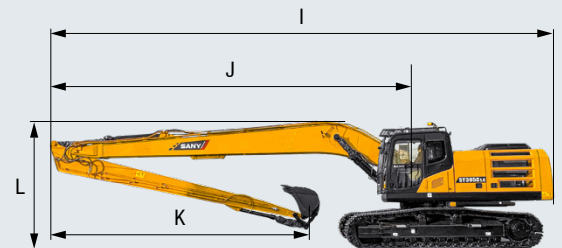

LONG REACH VERSION

SANY

Quality Changes the World

- + Gleiche Konfiguration wie STD Modell möglich
- + Beide Zusatzsteuerkreise proportional
- + Vorbereitung für hydraulischen Schnellwechsler
- + Ausleger- und Arm-Sicherheitsventile im Standard

SY305C LR

ARBEITSBEREICH

A	Max. Reichweite	19358 mm
B	Max. Grabtiefe	14724 mm
C	Max. Reichhöhe	15850 mm
D	Max. Schütthöhe	13660 mm
E	Min. Schütthöhe	2651 mm
F	Max. Grabtiefe vertikale Wand	12368 mm
G	Gesamthöhe bei min. Schwenkradius	12880 mm

TRANSPORT

I	Gesamtlänge	15460 mm
J	Auslegerlänge	11800 mm
K	Stiellänge	8000 mm
L	Transporthöhe	3410 mm
	Betriebsgewicht	34960 kg
	Schaufelvolumen	0,58 m ³

SY265C LR

ARBEITSBEREICH

A	Max. Reichweite	17683 mm
B	Max. Grabtiefe	13790 mm
C	Max. Reichhöhe	13825 mm
D	Max. Schütthöhe	11575 mm
E	Min. Schütthöhe	1939 mm
F	Max. Grabtiefe vertikale Wand	12528 mm
G	Gesamthöhe bei min. Schwenkradius	11237 mm

TRANSPORT

I	Gesamtlänge	14066 mm
J	Auslegerlänge	9800 mm
K	Stiellänge	7500 mm
L	Transporthöhe	3460 mm
	Betriebsgewicht	31839 kg
	Schaufelvolumen	0,45 m ³

SY215C LR

ARBEITSBEREICH

A	Max. Reichweite	15644 mm
B	Max. Grabtiefe	11923 mm
C	Max. Reichhöhe	12816 mm
D	Max. Schütthöhe	10532 mm
E	Min. Schütthöhe	2183 mm
F	Max. Grabtiefe vertikale Wand	11008 mm
G	Gesamthöhe bei min. Schwenkradius	10304 mm