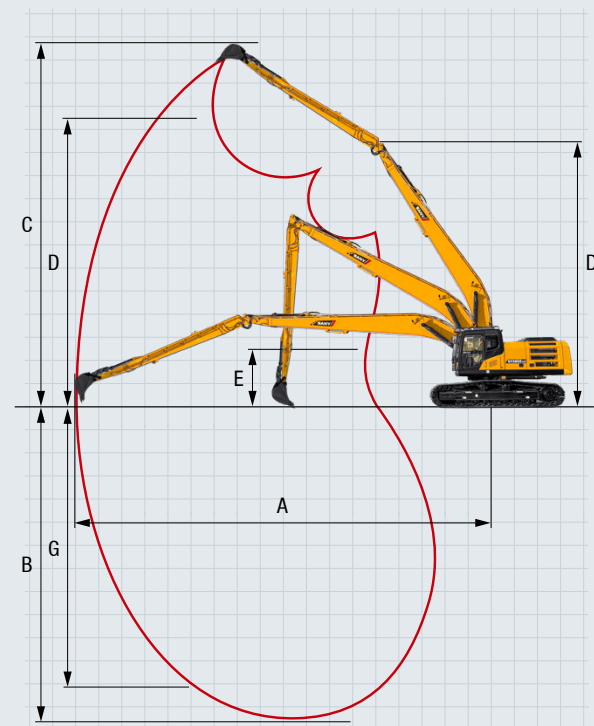

SY305C LR

ARBEITSBEREICH

A	Max. Reichweite	19358 mm
B	Max. Grabtiefe	14724 mm
C	Max. Reichhöhe	15850 mm
D	Max. Schütthöhe	13660 mm
E	Min. Schütthöhe	2651 mm
F	Max. Grabtiefe vertikale Wand	12368 mm
G	Gesamthöhe bei min. Schwenkradius	12880 mm

TRANSPORT

I	Gesamtlänge	15460 mm
J	Auslegerlänge	11800 mm
K	Stiellänge	8000 mm
L	Transporthöhe	3410 mm
	Betriebsgewicht	34960 kg
	Schaufelvolumen	0,58 m ³

SY265C LR

ARBEITSBEREICH

A	Max. Reichweite	17683 mm
B	Max. Grabtiefe	13790 mm
C	Max. Reichhöhe	13825 mm
D	Max. Schütthöhe	11575 mm
E	Min. Schütthöhe	1939 mm
F	Max. Grabtiefe vertikale Wand	12528 mm
G	Gesamthöhe bei min. Schwenkradius	11237 mm

TRANSPORT

I	Gesamtlänge	14066 mm
J	Auslegerlänge	9800 mm
K	Stiellänge	7500 mm
L	Transporthöhe	3460 mm
	Betriebsgewicht	31839 kg
	Schaufelvolumen	0,45 m ³

SY215C LR

ARBEITSBEREICH

A	Max. Reichweite	15644 mm
B	Max. Grabtiefe	11923 mm
C	Max. Reichhöhe	12816 mm
D	Max. Schütthöhe	10532 mm
E	Min. Schütthöhe	2183 mm
F	Max. Grabtiefe vertikale Wand	11008 mm
G	Gesamthöhe bei min. Schwenkradius	10304 mm

TRANSPORT

I	Gesamtlänge	12748 mm
J	Auslegerlänge	8850 mm
K	Stiellänge	6250 mm
L	Transporthöhe	3250 mm
	Betriebsgewicht	25550 kg
	Schaufelvolumen	0,45 m ³

SANY EUROPE GmbH
Sany Allee 1
D-50181 Bedburg

fon +49 2272 90531 100
fax +49 2272 90531 109